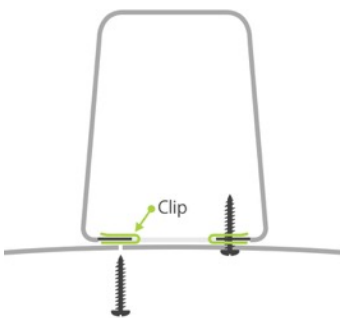

# NAVI-CONSOLE INSTRUCTION MANUAL

PART NUMBER: 291005

MODEL : UNIVERSAL NAVI

NOTE : 合成皮革仕上げ

エニーズ・インターナショナル

この度は当社製品をお求め頂きまして、誠にありがとうございます。ご使用前に本書を良くお読み頂き、正しい使用方法によりご愛用頂きますようお願い申し上げます。

1

ホルダーなどをビスで固定する場合は、コンソールを取付ける前にネジ穴を開けて下さい。

2

お好みの位置にコンソールをテープなどで仮止めし、ビス穴の位置を決めます。

取付場所に2~3mmのビス穴を開けます。

3

メタルプレートに付属のクリップを取り付けてから、ビスで固定します。

iPhoneなどの取り付けには、弊社取扱いのリヒター・マウントシステムをご利用ください。

- ⚠ パネルの脱着作業には、必ずプラスチック製のツールをご使用ください。
- ⚠ 車種によりパネル脱着などの専門的な知識と技術が必要となりますので、ディーラー・専門店等での取付をお勧めします。
- ⚠ 本製品を事前のご連絡無しに取付け・加工された場合は、理由の如何に関わらず、返品・交換・取付け料等の保証には応じかねます。
- ⚠ 本製品の所有権及び危険負担は、お客様への製品引き渡し時をもって、全てお客様に移転するものとさせていただきます。
- ⚠ コンソールは、厳しい品質管理の元に製造され、TÜV-KBAの認証を受けています。