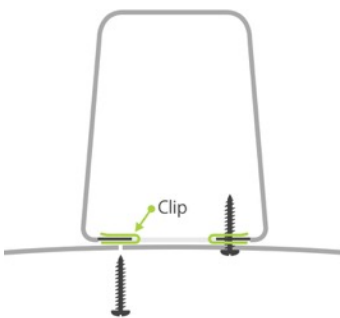

NAVI-CONSOLE INSTRUCTION MANUAL

PART NUMBER: 291005

MODEL : UNIVERSAL NAVI

NOTE : 合成皮革仕上げ

エニーズ・インターナショナル

この度は当社製品をお求め頂きまして、誠にありがとうございます。ご使用前に本書を良くお読み頂き、正しい使用方法によりご愛用頂きますようお願い申し上げます。

1

ホルダーなどをビスで固定する場合は、コンソールを取付ける前にネジ穴を開けて下さい。

2

お好みの位置にコンソールをテープなどで仮止めし、ビス穴の位置を決めます。

取付場所に2~3mmのビス穴を開けます。

3

メタルプレートに付属のクリップを取り付けてから、ビスで固定します。

iPhoneなどの取り付けには、弊社取扱いのリヒター・マウントシステムをご利用ください。

- ⚠ パネルの脱着作業には、必ずプラスチック製のツールをご使用ください。
- ⚠ 車種によりパネル脱着などの専門的な知識と技術が必要となりますので、ディーラー・専門店等での取付をお勧めします。
- ⚠ 本製品を事前のご連絡無しに取付け・加工された場合は、理由の如何に関わらず、返品・交換・取付け料等の保証には応じかねます。
- ⚠ 本製品の所有権及び危険負担は、お客様への製品引き渡し時をもって、全てお客様に移転するものとさせていただきます。
- ⚠ コンソールは、厳しい品質管理の元に製造され、TÜV-KBAの認証を受けています。