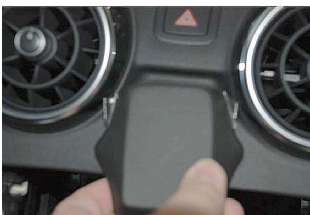

※ 写真は左ハンドル車です。

4

下部のプレートを少し折り曲げて、ラジオユニットを元に戻します。

2

ラジオユニットを手前に引き出します。

5

iPhoneなどの取り付けには、弊社取扱いのリヒター・マウントシステムをご利用ください。

3

ベンチレーターの間隙に、コンソールのプレートを差し込みます。

※プラスチックのヘラなどで、隙間を広げて下さい。

- ⚠ パネルの脱着作業には、必ずプラスチック製のツールをご使用ください。
- ⚠ 車種によりパネル脱着などの専門的な知識と技術が必要となりますので、ディーラー・専門店等での取付をお勧めします。
- ⚠ 本製品を事前のご連絡無しに取付け・加工された場合は、理由の如何に関わらず、返品・交換・取付け料等の保証には応じかねます。
- ⚠ 本製品の所有権及び危険負担は、お客様への製品引き渡し時をもって、全てお客様に移転するものとさせていただきます。
- ⚠ コンソールは、厳しい品質管理の元に製造され、TÜV-KBAの認証を受けています。