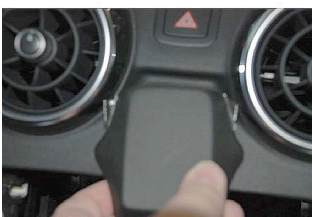

※ 写真は左ハンドル車です。

4

下部のプレートを少し折り曲げて、ラジオユニットを元に戻します。

2

ラジオユニットを手前に引き出します。

5

iPhoneなどの取り付けには、弊社取扱いのリヒター・マウントシステムをご利用ください。

3

ベンチレーターの間隙に、コンソールのプレートを差し込みます。

※プラスチックのヘラなどで、隙間を広げて下さい。

- ⚠ パネルの脱着作業には、必ずプラスチック製のツールをご使用ください。
- ⚠ 車種によりパネル脱着などの専門的な知識と技術が必要となりますので、ディーラー・専門店等での取付をお勧めします。
- ⚠ 本製品を事前のご連絡無しに取付け・加工された場合は、理由の如何に関わらず、返品・交換・取付け料等の保証には応じかねます。
- ⚠ 本製品の所有権及び危険負担は、お客様への製品引き渡し時をもって、全てお客様に移転するものとさせていただきます。
- ⚠ コンソールは、厳しい品質管理の元に製造され、TÜV-KBAの認証を受けています。